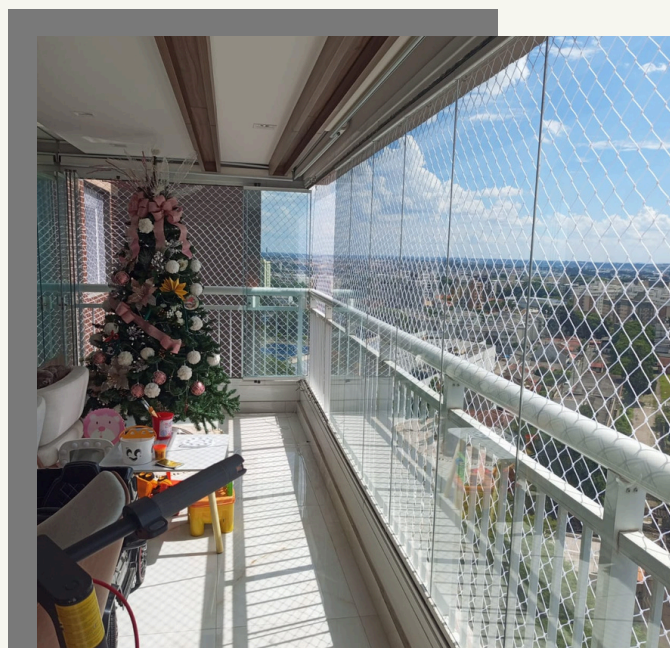

SUPORTELAS

Redes de Proteção

Sobre a empresa

Com anos de experiência no mercado, nossa missão é levar tranquilidade para as famílias. Especializados na instalação de redes de proteção, trabalhamos com materiais que seguem as mais rigorosas normas de segurança da ABNT.

Nossas redes possuem tratamento anti-UV, suportando o sol e as chuvas constantes da nossa região, garantindo uma durabilidade de 5 anos sem perder a resistência.

Escopo

A **Suportelas** compreende que a segurança é primordial. Nossas redes de proteção para janelas, áreas abertas e gatos oferecem uma solução completa e confiável, garantindo a tranquilidade de sua família e a proteção de seus pets contra acidentes, investida na segurança que sua casa e seus entes queridos merecem.

Redes Para janela

São essenciais para prevenir acidentes graves.

Áreas abertas

Oferecem tranquilidade sem o risco de quedas protegendo animais e pessoas.

Redes para gato

Ajuda no cuidado com fugas de gato e quedas.